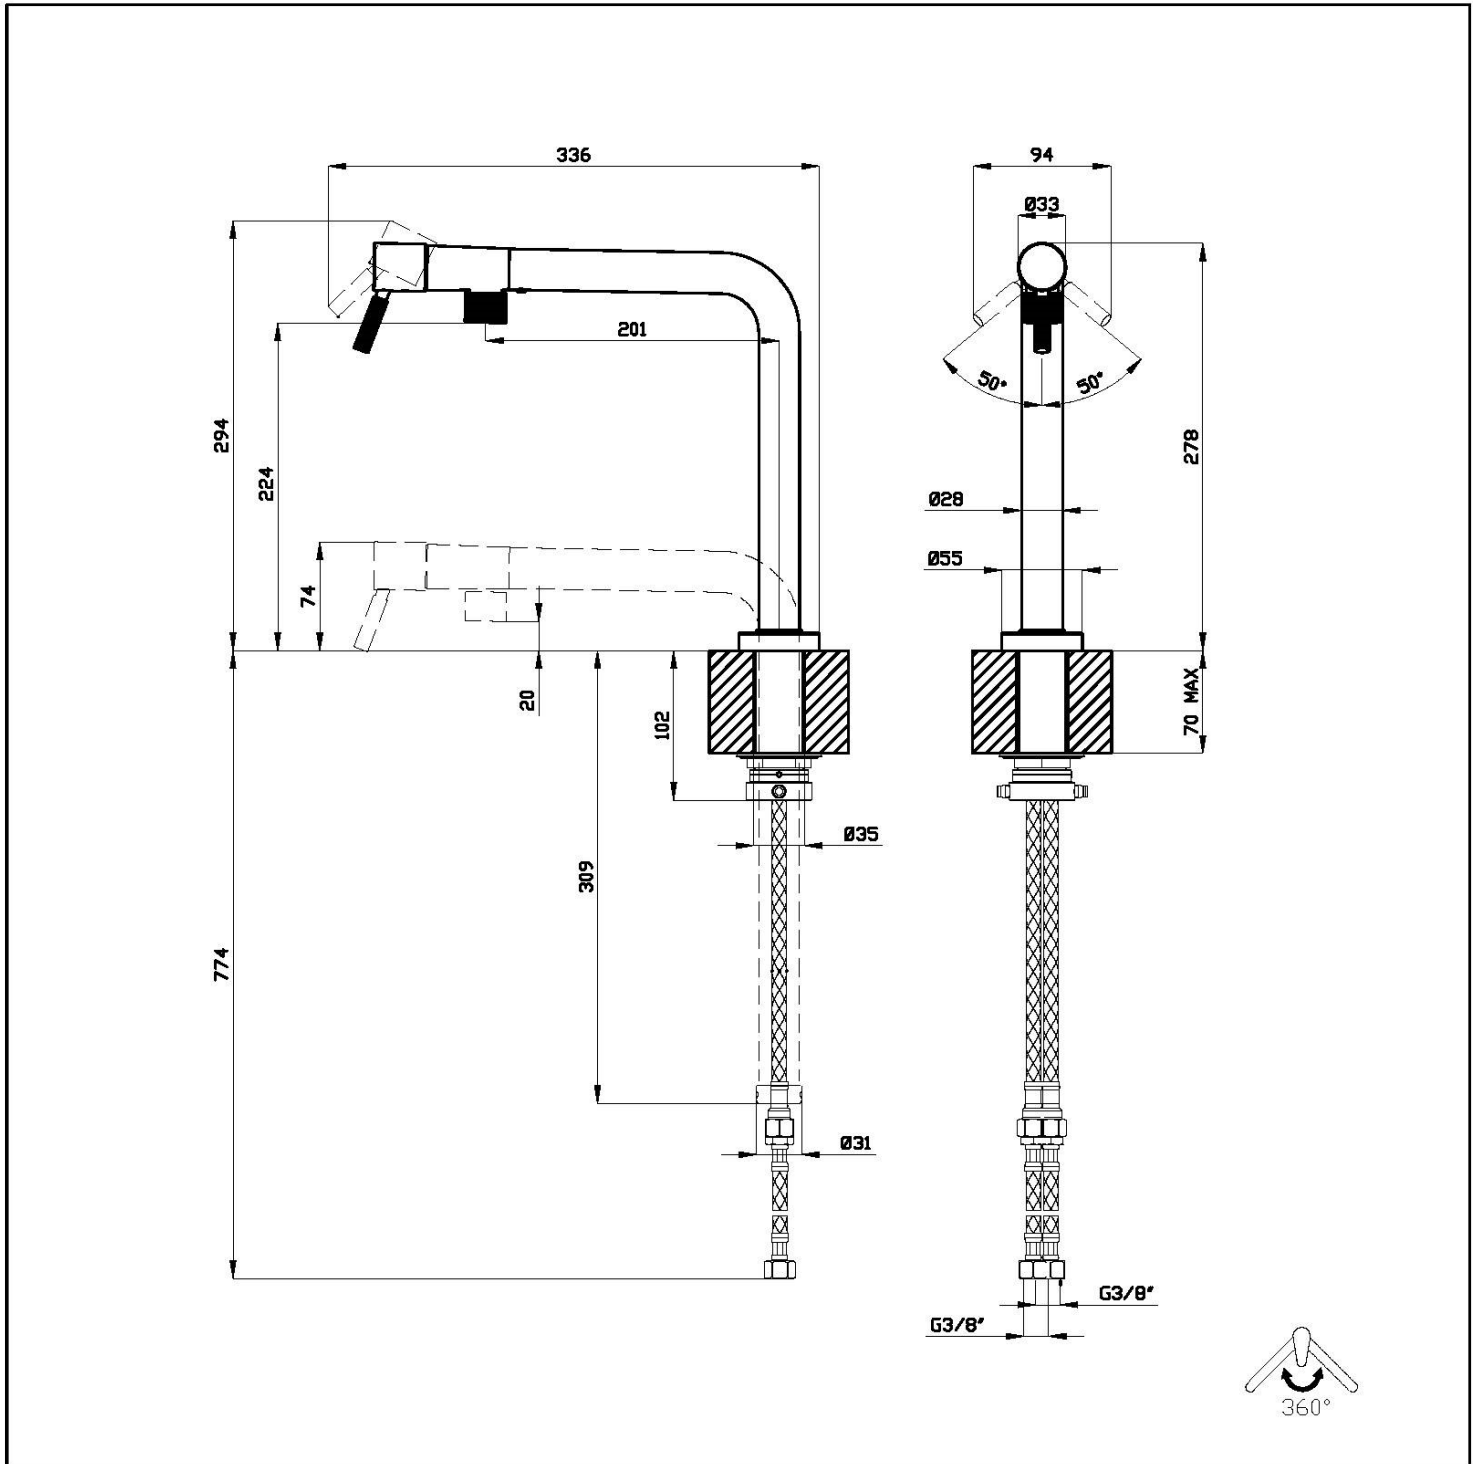

Miscelatore Margot satinato

Miscelatori

Codice: 8524 100

CARATTERISTICHE

CANNA ABBATTIBILE

Caratteristica che rende possibile progettare la zona lavello davanti ad una finestra, potendo così godere della luce naturale.

Con dischi ceramici

Foro mixer \varnothing 35mm

Base d'appoggio \varnothing 55mm

Spessore max top 70 mm

Angolo di rotazione 360°

DATI TECNICI

GALLERIA FOTOGRAFICA